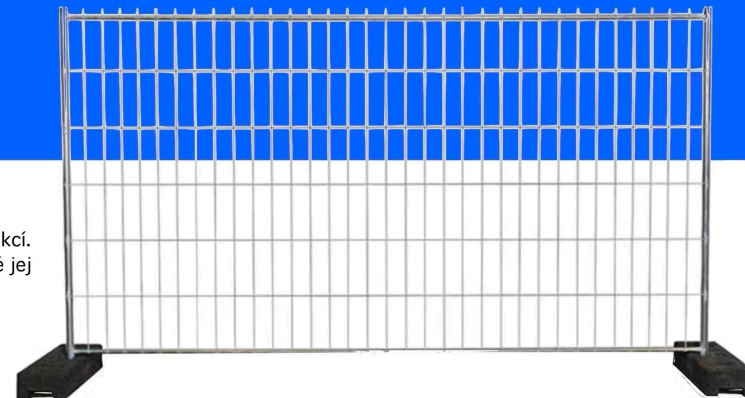

cena za 1 ks 3,5m 350,- (max 10ks)