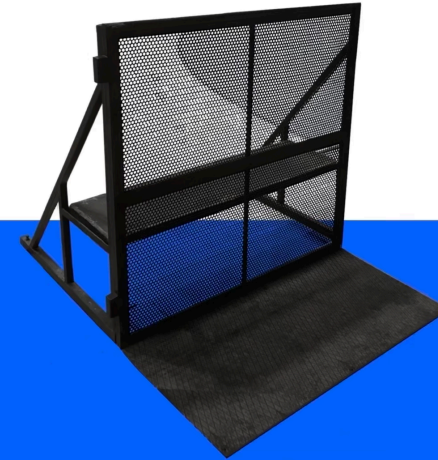

Nášlapná zábrana

Těžká stabilní nášlapná bariéra vhodná na všechny akce, které potřebují zajistit oddělení davu fanoušků od pódia.

Hmotnost 38 kg
Rozměry (cm) 124 x 120

cena za 1m 340,- (minimální množství 8m)

cena za polovinu sady 15m (12ks + 2x safe kus) 4500,-

cena za sadu 30m (24ks + 2x safe kus) 9000,-

Mobilní oplocení – nízké samostojné

Ideální k odklonu silničního provozu nebo uzavření zón. Využití i jako zábrana před pódiem při pořádání koncertu či k sestavení vstupního koridoru atp.

Výška s podstavcem (cm) 105
Rozměry (cm) 250 x 100

cena za 1 ks 2,5m 250,- (max 20ks)

Mobilní oplocení - vysoké

Slouží k ochraně místa proti krádeži a nezvaným návštěvníkům. Využití na stavbách či při pořádání akcí. V případě potřeby zajistíme montáž a demontáž. Součástí oplocení jsou stabilizační patky. Je možné jej doplnit bezpečnostními svorkami a zabezpečením proti rozpojení.

* Šířka ok (cm) 10 x 20
* Výška s podstavcem (cm) 205
* Rozměry (cm) 350 x 200

cena za 1 ks 3,5m 350,- (max 10ks)